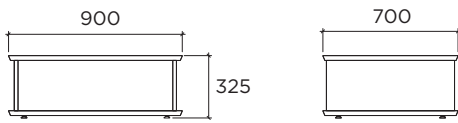

io selection

innen oesch

www.ioselection.ch
info@ioselection.ch

CH-3612 Steffisburg
Tel. +41 33 439 70 00

Masse in mm
Preise inkl. MwSt., zuzüglich Lieferkosten

Couchtisch

Blatt/Boden: 25 mm, Massivholz Eiche
15 mm Glas