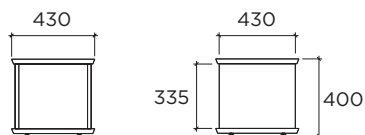

Preise inkl. MwSt	ohne Füße		mit Füßen	
	CHF		CHF	
Sideboard offen, 1555 x 430 mm	CHF	1'400.00	CHF	1'700.00
Sideboard offen, 2305 x 430 mm	CHF	1'900.00	CHF	2'300.00
Sideboard offen, 3055 x 430 mm	CHF	2'300.00	CHF	2'800.00
Sideboard, 1 Schiebetür, 1555 x 430 mm	CHF	2'100.00	CHF	2'400.00
Sideboard, 2 Schiebetüren, 2305 x 430 mm	CHF	2'900.00	CHF	3'300.00
Sideboard, 2 Schiebetüren, 3055 x 430 mm	CHF	3'700.00	CHF	4'200.00
<i>Zubehör</i>				
Filzauflage, 350 x 350 mm	CHF	45.00		
Tablar, farblackiert	CHF	55.00		
Innenschublade mit Auszugsführung, inkl. Einbau	CHF	190.00		

CH-3612 Steffisburg
Tel. +41 33 439 70 00

Masse in mm
Preise inkl. MwSt., zuzüglich Lieferkosten

Beistelltisch

Blatt/Boden: 25 mm, Massivholz Eiche
Seitenwände: 19 mm, Holz farblackiert

Die PAVO-Farbpalette