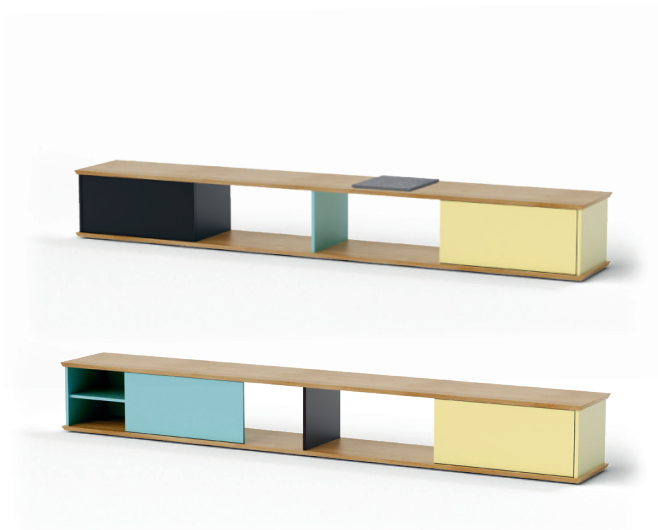

Schublade innen: Alu, pulverbeschichtet (Farbe wie Schubladenfront. Bei Eichenfront schwarz)

Die PAVO-Farbpalette

Auf Anfrage und mit Aufpreis sind die Möbel auch in dunkler geräucherter Eiche erhältlich.
Individuelle Farbpalette oder Spezialmasse ebenfalls auf Anfrage.

Die PAVO-Farbpalette

Auf Anfrage und mit Aufpreis sind die Möbel auch in dunkler geräucherter Eiche erhältlich.
 Individuelle Farbpalette oder Spezialmasse ebenfalls auf Anfrage.

Zubehör und Preisliste

(nächste Seite)

CH-3612 Steffisburg
 Tel. +41 33 439 70 00

Masse in mm
 Preise inkl. MwSt., zuzüglich Lieferkosten

Sideboard

Zubehör

Filzauflage 350 x 350 mm
Dicke 20 mm

Tablar (1 pro Schiebetür)

Innenschublade aus Eiche massiv
mit Auszugsführung, 715 x 320 mm