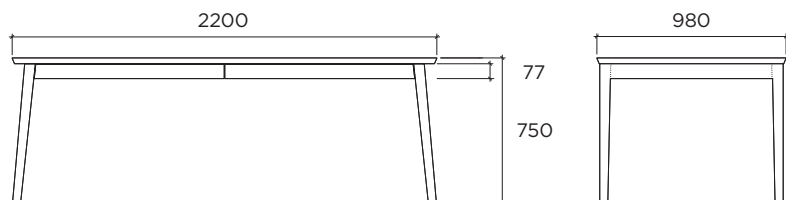

Datenblatt / Preisliste

io

selection

by desoko

Schubladentisch

Tischblatt: 30 mm, Massivholz Eiche

Tischbeine: Massivholz Eiche oder Holz farblackiert

Schubladenfront: Massivholz Eiche oder Holz farblackiert

Schublade innen: Alu, pulverbeschichtet (Farbe wie Schubladenfront. Bei Eichenfront schwarz)

Die PAVO-Farbpalette

Auf Anfrage und mit Aufpreis sind die Möbel auch in dunkler geräucherter Eiche erhältlich.
Individuelle Farbpalette oder Spezialmasse ebenfalls auf Anfrage.

Zubehör

Besteckeneinsatz aus Eiche massiv
300 x 458 mm
(Innenmass Schublade 760 x 458 mm)

Preise inkl. MwSt.

Schubladentisch, 2200 x 980 mm, 2 Schubladen CHF 4'800.00

Zubehör

Besteckeneinsatz, 300 x 458 mm CHF 90.00