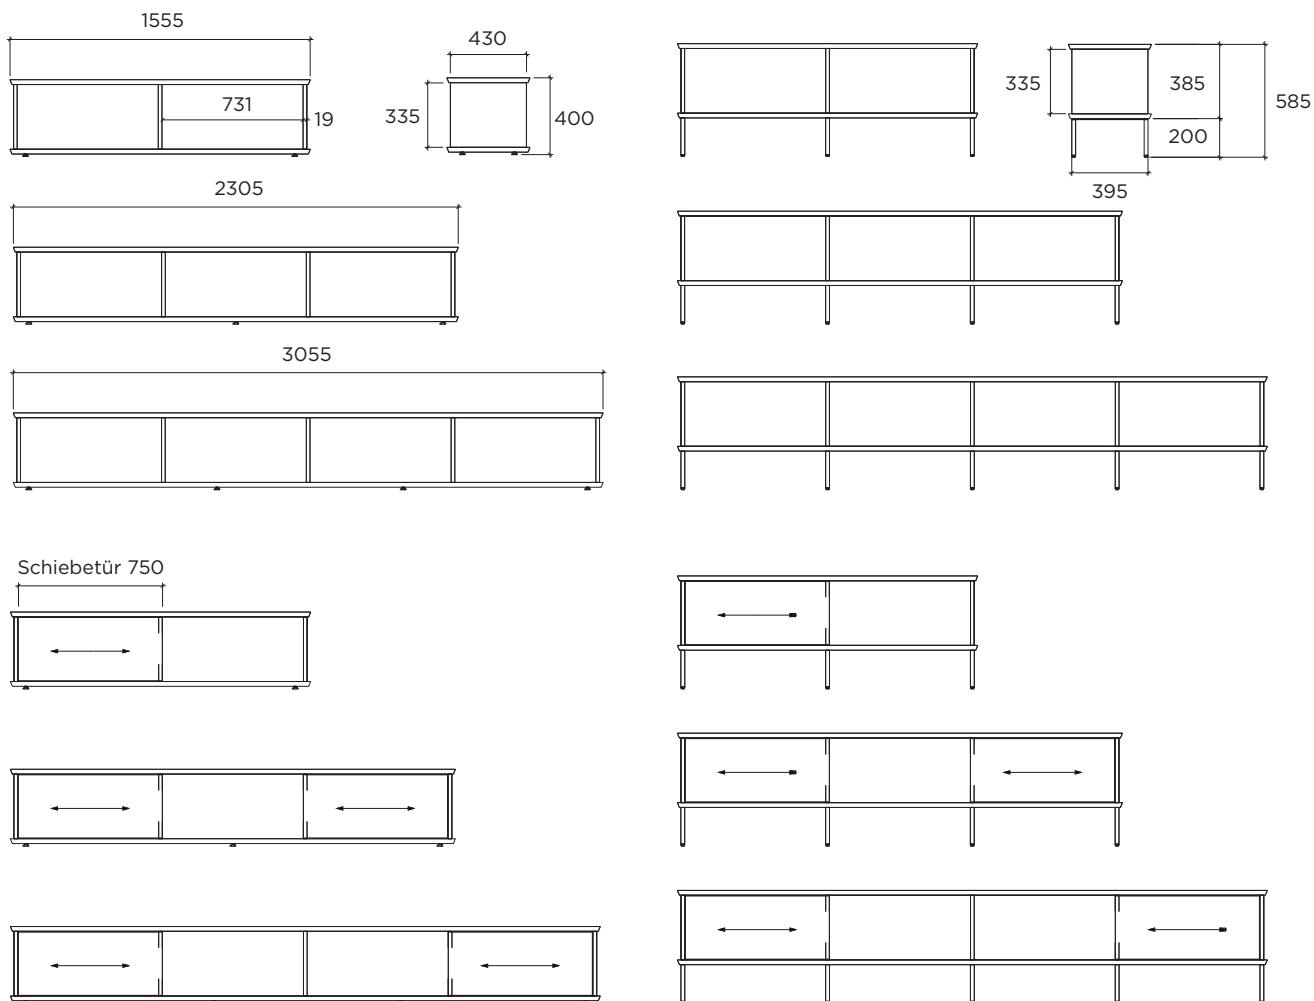

CH-3612 Steffisburg
Tel. +41 33 439 70 00

Masse in mm
Preise inkl. MwSt., zuzüglich Lieferkosten

Sideboard

Blatt/Boden: 25 mm, Massivholz Eiche
 Seitenwände: 19 mm, Holz farblackiert

Füsse:
 Stahl, schwarz, pulverbeschichtet