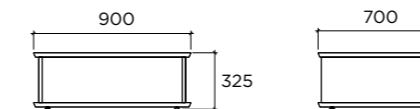

Couchtisch

Blatt/Boden: 25 mm, Massivholz Eiche
Seitenwände: 19 mm (Holz farblackiert) oder 15 mm (Glas)