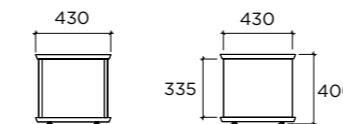

Beistelltisch

Blatt/Boden: 25 mm, Massivholz Eiche
Seitenwände: 19 mm, Holz farblackiert