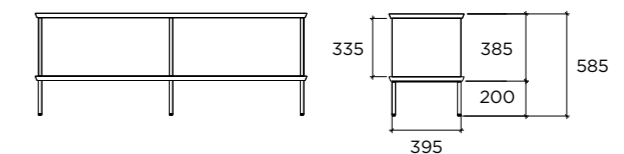

Sideboard:  
- Innenschublade aus Eiche massiv, mit Auszugsführung, 715 x 320 mm

## Beistelltisch

Blatt/Boden: 25 mm, Massivholz Eiche  
Seitenwände: 19 mm, Holz farblackiert

## Sideboard

Blatt/Boden: 25 mm, Massivholz Eiche  
Seitenwände: 19 mm, Holz farblackiert

Füsse:  
Stahl, schwarz, pulverbeschichtet

**io selection**

[www.ioselection.ch](http://www.ioselection.ch)  
[info@ioselection.ch](mailto:info@ioselection.ch)