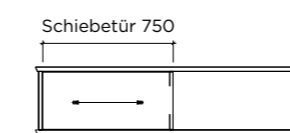

## Beistelltisch

Blatt/Boden: 25 mm, Massivholz Eiche  
Seitenwände: 19 mm, Holz farblackiert

## Sideboard

Blatt/Boden: 25 mm, Massivholz Eiche  
Seitenwände: 19 mm, Holz farblackiert

Füsse:  
Stahl, schwarz, pulverbeschichtet

**io selection**

[www.ioselection.ch](http://www.ioselection.ch)  
[info@ioselection.ch](mailto:info@ioselection.ch)