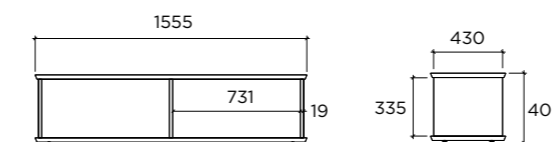

Sideboard:  
- Innenschublade aus Eiche massiv, mit Auszugsführung, 715 x 320 mm

## Beistelltisch

Blatt/Boden: 25 mm, Massivholz Eiche  
Seitenwände: 19 mm, Holz farblackiert

## Sideboard

Blatt/Boden: 25 mm, Massivholz Eiche  
Seitenwände: 19 mm, Holz farblackiert

Füsse:  
Stahl, schwarz, pulverbeschichtet

**io selection**

[www.ioselection.ch](http://www.ioselection.ch)  
[info@ioselection.ch](mailto:info@ioselection.ch)