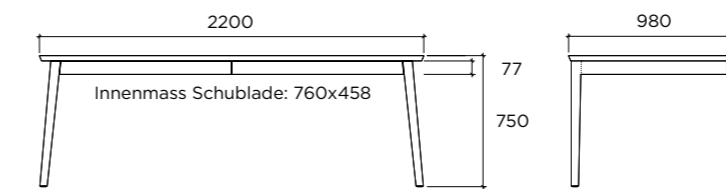

## Zubehör

Schubladentisch (Innenmass Schublade 760 x 458 mm):  
- Besteckeinsatz aus Eiche massiv  
300 x 458 mm

Beistelltisch und Sideboard:  
- Filzauflage 350 x 350 mm, Dicke 20 mm

Sideboard:  
- Tablar (1 Tablar pro Schiebetür)

Sideboard:  
- Innenschublade aus Eiche massiv, mit Auszugsführung, 715 x 320 mm

## Schubladentisch

Tischblatt: 30 mm, Massivholz Eiche  
Tischbeine: Massivholz Eiche oder Holz farblackiert  
Schubladenfront: Massivholz Eiche oder Holz farblackiert  
Schublade innen: Alu, pulverbeschichtet (Farbe wie Schubladenfront. Bei Eichenfront schwarz)